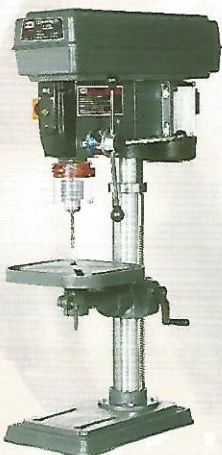

E-1720F/400

2 750,-

E-1720FVL/400

3 550,-