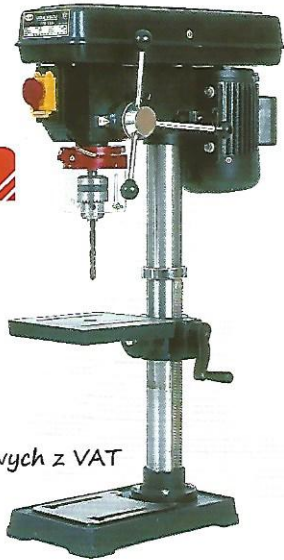

PROMOCJA!

PROMA

MASZyny I NARZĘDZIA

Do każdej z poniższych wiertarek dodajemy zestaw wiertel do metalu w cenie!

WIERTARKA STOŁOWA
PTB-16B/230

1 334,-

Dobierz swój zestaw wiertel!

Kwota do wykorzystania:

do **30,00** zł w cenach katalogowych z VAT
(maksymalnie 5 opakowań, szczegóły na odwrocie)

WIERTARKI STOŁOWE I KOLUMNOWE
B-1316B/400, E-1516B/230
E-1516B/400, B-1316F/230

E-1516B/230

1 775,-

E-1516B/400

1 990,-

B-1316F/230

1 790,-

B-1316B/400

1 750,-

Dobierz swój zestaw wiertel!

Kwota do wykorzystania: do **50,00** zł w cenach katalogowych z VAT (maksymalnie 5 opakowań, szczegóły na odwrocie)

WIERTARKI KOLUMNOWE
E-1516BVL/400, E-1720F/400,
E-1720FVL/400, E-2020F/400