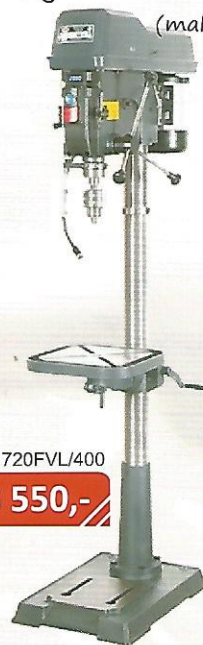

PROMOCJA!

PROMA

MASZyny I NARZĘDZIA

Do każdej z poniższych wiertarek dodajemy zestaw wiertel do metalu w cenie!

WIERTARKA STOŁOWA
PTB-16B/230

1 334,-

Dobierz swój zestaw wiertel!

Kwota do wykorzystania:

do **30,00** zł w cenach katalogowych z VAT
(maksymalnie 5 opakowań, szczegóły na odwrocie)

WIERTARKI STOŁOWE I KOLUMNOWE
B-1316B/400, E-1516B/230
E-1516B/400, B-1316F/230

E-1516B/230

1 775,-

E-1516B/400

1 990,-

B-1316F/230

1 790,-

B-1316B/400

1 750,-

Dobierz swój zestaw wiertel!

Kwota do wykorzystania: do **50,00** zł w cenach katalogowych z VAT (maksymalnie 5 opakowań, szczegóły na odwrocie)

WIERTARKI KOLUMNOWE
E-1516BVL/400, E-1720F/400,
E-1720FVL/400, E-2020F/400

Dobierz swój zestaw wiertel!

Kwota do wykorzystania: do **70,00** zł w cenach katalogowych z VAT
(maksymalnie 5 opakowań, szczegóły na odwrocie)

E-1516BVL/400

2 583,-

E-1720F/400

2 750,-

E-1720FVL/400

3 550,-